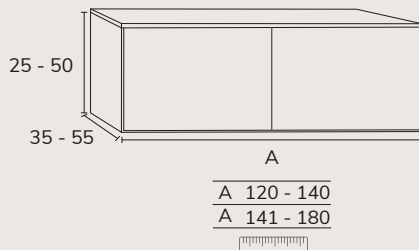

04. MODULAIRE

PORTE

CODE	A	B	PT
SLE04225-50	20 - 40	25 - 50	567
SLE04425-50	41 - 60	25 - 50	705
SLE04251-75	20 - 40	51 - 75	760
SLE04451-75	41 - 60	51 - 75	812
SLE04276-90	20 - 40	76 - 90	917
SLE04476-90	41 - 60	76 - 90	1022

05. MEUBLE COMPLÉMENTAIRE - H25-50CM

CODE	A	PT
SLE0540-80	40 - 80	854
SLE0581-120	81 - 120	1009

CODE	A	PT
SLE05120-140C2	120 - 140	1658
SLE05141-180C2	141 - 180	1810

07. MDF 19MM TABLETTE PROFONDEUR SPÉCIALE

CODE	PT
ST07	3 x cm longueur linéaire (A)

FINITION

Laqué

Bois Naturel