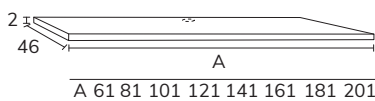

07. MDF 19MM 2CM TABLETTE

CODE	A	PT	CODE	A	PT
T0761	61	178	T07141	141	339
T0781	81	209	T07161	161	361
T07101	101	246	T07181	181	403
T07121	121	283	T07201	201	489

TROU	
CODE	PT
TH07	11