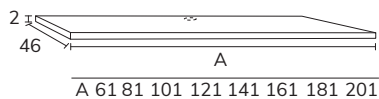

07. MDF 19MM TABLETTE

A 61 81 101 121 141 161 181 201

CODE	A	PT	CODE	A	PT
T0761	61	178	T07141	141	339
T0781	81	209	T07161	161	361
T07101	101	246	T07181	181	403
T07121	121	283	T07201	201	489

TROU

CODE	PT
TH07	11