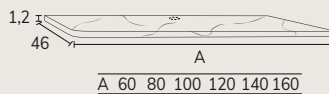

TROU

CODE	PT
TH07	11

*Toutes les finitions

*Toutes les finitions

+30%
RÉALISÉ EN GRÈS CÉRAME
ASPECT TRAVERTIN

OPTION TABLETTE POUR COLLECTIONS URBAN & MENORCA

MARBRE

*SUPPLÉMENT 35%