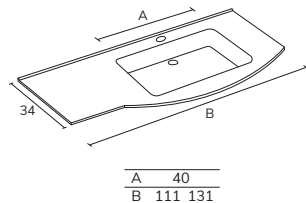

*LARGEUR PERSONNALISÉE PASSER À LA MESURE SUPÉRIEURE. PROFONDEUR PERSONNALISÉE +15%

NEW PORT KRION

1S

CODE	B	PT
LNP0681	81	618
LNP06101	101	689

2S

CODE	B	PT
LNP06141	141	916
LNP06161	161	988

GAUCHE

CODE	B	PT
LNP06111I	111	725
LNP06131I	131	880