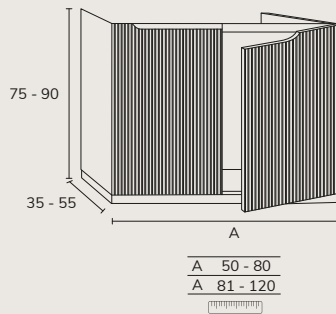

03. MEUBLE - H75-90CM

PORTE

CODE	A	PT
SAK0350-80	50-80	1545
SAK0381-120	81-120	1575