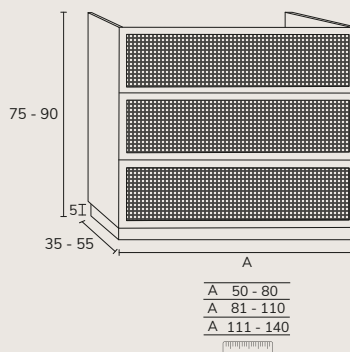

TIROIRS

CODE	A	PT
SCA0250-80C	50 - 80	1969
SCA0281-110C	81 - 110	2301
SCA02111-140C	111 - 140	2584

02. MEUBLE - H40-75CM

PORTE

CODE	A	PT
SCA0250-80P	50 - 80	1748
SCA0281-120P	81 - 120	1908

03. MEUBLE - H75-90CM