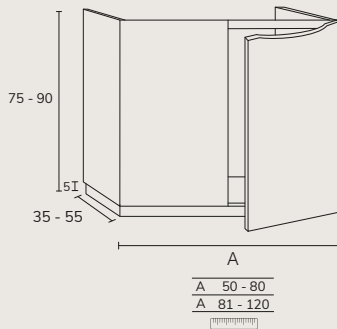

PORTE

CODE	A	PT
STR0250-80P	50 - 80	855
STR0281-120P	81 - 120	968

03. MEUBLE - H75-90CM

TIROIRS

CODE	A	PT
STR0350-80C	50 - 80	1491
STR0381-110C	81 - 110	1650
STR03111-140C	111 - 140	1828

PORTE

CODE	A	PT
STR0350-80P	50 - 80	1245
STR0381-120P	81 - 120	1594