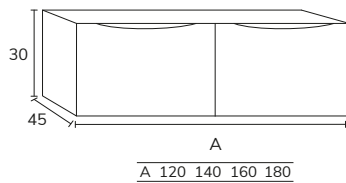

CODE	A	PT
TR0512C2	120	1324
TR0514C2	140	1397
TR0516C2	160	1515
TR0518C2	180	1646