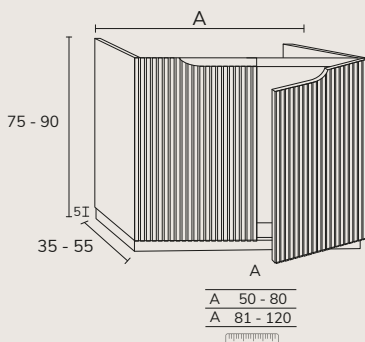

03. MEUBLE - H75-90CM

A	50 - 80
A	81 - 120

PORTE

CODE	A	PT
SNE0350-80	50 - 80	1080
SNE0381-120	81 - 120	1189