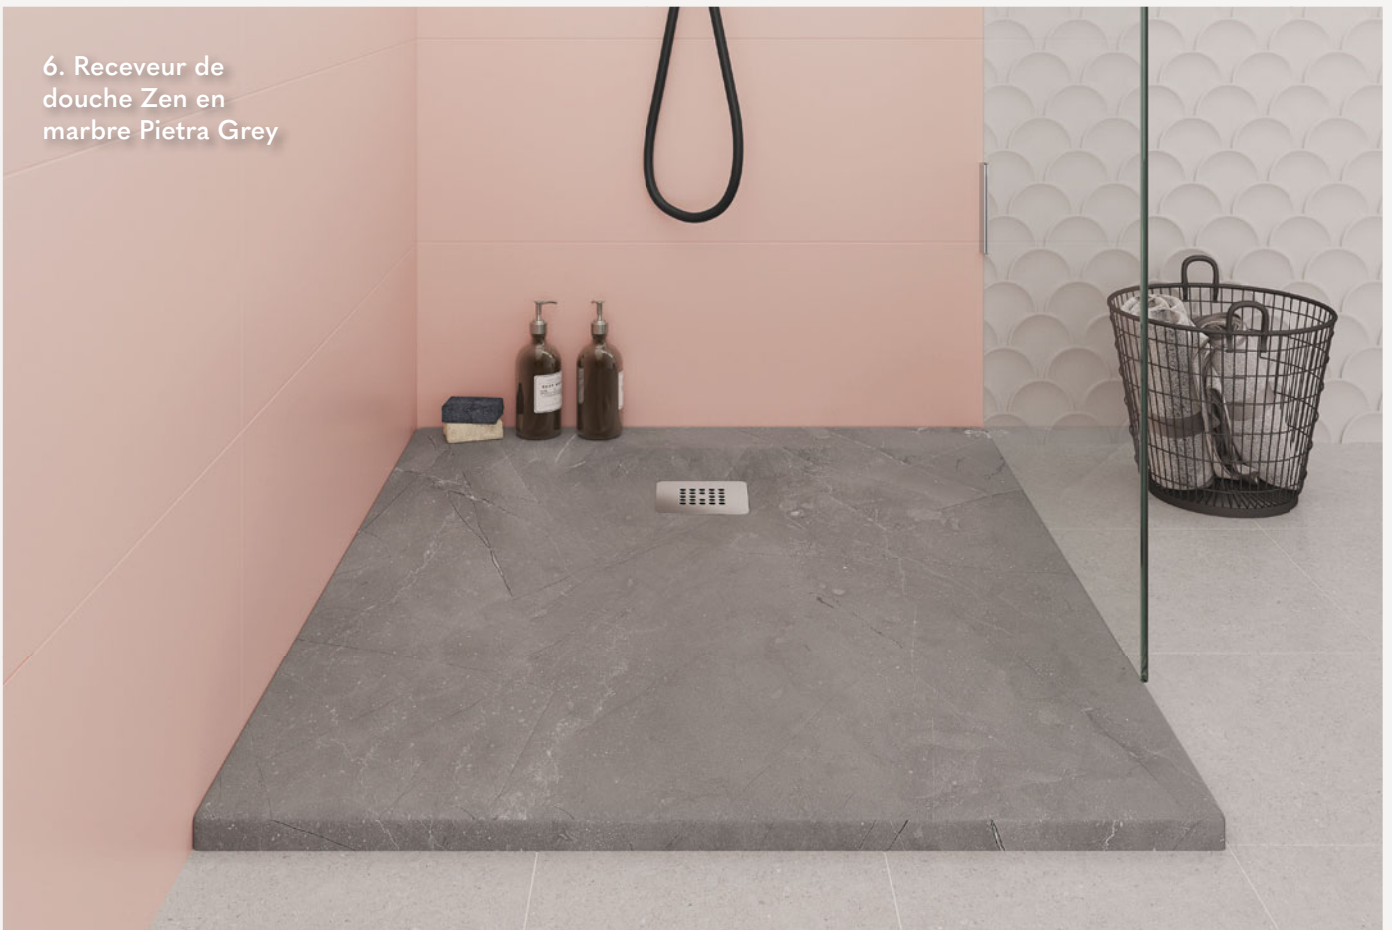

6. Receveur de
douche Zen en
marbre Pietra Grey