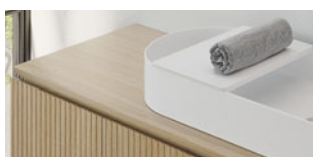

MDF 19MM 2CM TABLETTE*