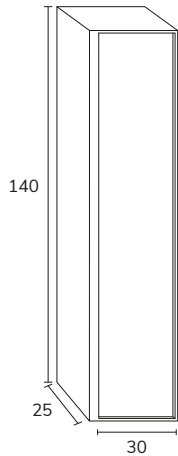

06. COLONNES

CODE	A	PT
CBO06140	140	837

07. MDF 19MM TABLETTE