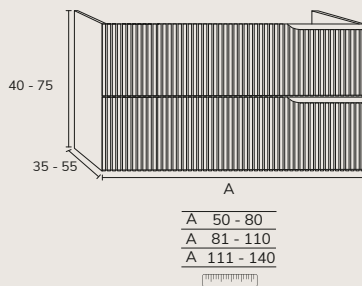

TROU

CODE	PT
TH07	11

SUR MESURE

01. MEUBLE - H25-50CM

A	50 - 80
A	81 - 110
A	111 - 140

TIROIR

CODE	A	PT
SNE0150-80	50 - 80	915
SNE0181-110	81 - 110	1077
SNE01111-140	111 - 140	1140

02. MEUBLE - H40-75CM