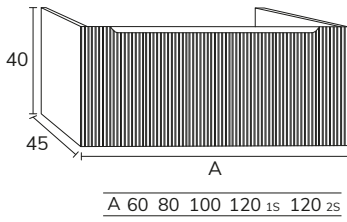

01. MEUBLE - H40CM

TIROIR

CODE	A	PT	CODE	A	PT
AK016	60	660	AK01122C2	120 2C	1249
AK018	80	762	AK01142C2	140 2C	1343
AK0110	100	844	AK01162C2	160 2C	1425
AK01121	120 1s	938	AK01182C2	180 2C	1519
AK01122	120 2s	968