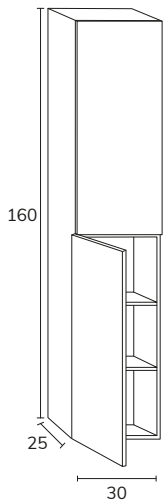

06. COLONNES

CODE	B	PT
CEL06160	160	793

CODE	B	PT
CEL06172	172	823