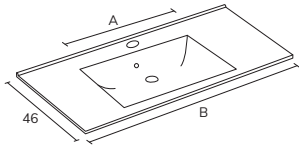

GAUCHE

CODE	B	PT
LTE06101IN	101	371
LTE06121IN	121	481

DROITE

CODE	B	PT
LTE06101DN	101	371
LTE06121DN	121	481

Blanc Brillant

Blanc Mat

Noir Mat

NILO CÉRAMIQUE BLANC BRILLANT