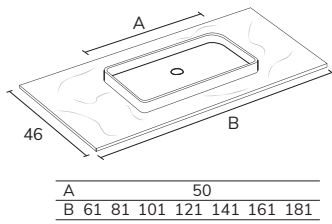

+30% RÉALISÉ EN GRÈS CÉRAME ASPECT TRAVERTIN

***LARGEUR PERSONNALISÉE PASSER À LA MESURE SUPÉRIEURE. PROFONDEUR PERSONNALISÉE +15%**

LOOP MARBRE - COMPACT & SOLID

MARBRE

CODE	B	PT
LLO0661M	61	677
LLO0681M	81	788
LLO06101M	101	899
LLO061211SM	121	1022
LLO061411SM	141	1133
LLO061611SM	161	1243
LLO061811SM	181	1354