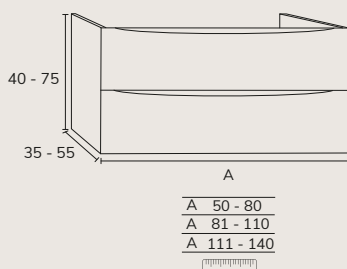

TIROIR

CODE	A	PT
STR0150-80C	50 - 80	794
STR0181-110C	81 - 110	894
STR01111-140C	111 - 140	1076

PORTE

CODE	A	PT
TR0150-80P	50 - 80	754
TR0181-120P	81 - 120	825

02. MEUBLE - H40-75CM

TIROIR

CODE	A	PT
STR0250-80C	50 - 80	1042
STR0281-110C	81 - 110	1150
STR02111-140C	111 - 140	1254