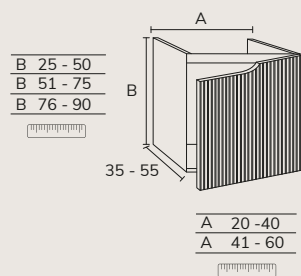

CODE	A	PT
SAK0250-80	50 - 80	1298
SAK0281-110	81 - 110	1422
SAK02111-140	111 - 140	1617

03. MEUBLE - H75-90CM

PORTE

CODE	A	PT
SAK0350-80	50-80	1545
SAK0381-120	81-120	1575

04. MODULAIRE

PORTE

CODE	A	B	PT
SAK04225-50	20 - 40	25 - 50	627
SAK04425-50	41 - 60	25 - 50	747
SAK04251-75	20 - 40	51 - 75	796
SAK04451-75	41 - 60	51 - 75	893
SAK04276-90	20 - 40	76 - 90	958
SAK04476-90	41 - 60	76 - 90	1069