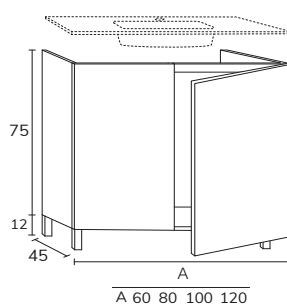

PORTE

CODE	A	PT
EL036P	60	704
EL038P	80	787
EL0310P	100	914
EL0312P	120	1008

*Option pieds noir voir page 46