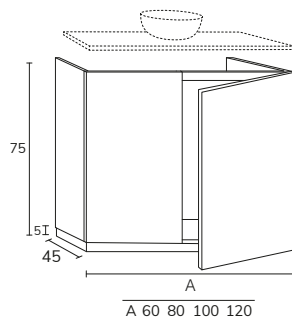

PORTE

CODE	A	PT
EL036-7P	60	715
EL038-7P	80	798
EL0310-7P	100	925
EL0312-7P	120	1020