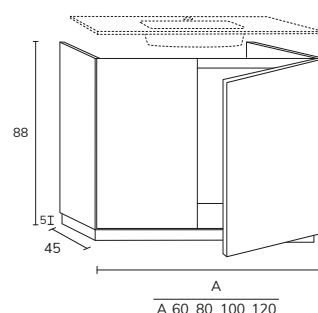

PORTE

CODE	A	PT
LE036-8P	60	893
LE038-8P	80	1019
LE0310-8P	100	1154
LE0312-8P	120	1272