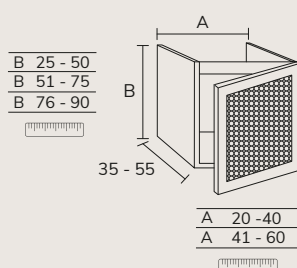

04. MODULAIRE

PORTE

CODE	A	B	PT
SCA04225-50	20 - 40	25 - 50	872
SCA04425-50	41 - 60	25 - 50	949
SCA04251-75	20 - 40	51 - 75	1005
SCA04451-75	41 - 60	51 - 75	1022
SCA04276-90	20 - 40	76 - 90	1211
SCA04476-90	41 - 60	76 - 90	1286