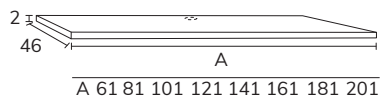

07. MDF 19MM TABLETTE

CODE	A	PT	CODE	A	PT
T0761	61	178	T07141	141	339
T0781	81	209	T07161	161	361
T07101	101	246	T07181	181	403
T07121	121	283	T07201	201	489

TROU

CODE	PT
TH07	11