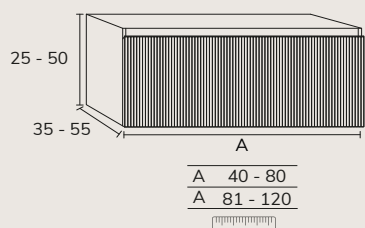

05. MEUBLE COMPLÉMENTAIRE - H25-50CM

CODE	A	PT
SCH0540-80	40 - 80	1062
SCH0581-120	81 - 120	1302