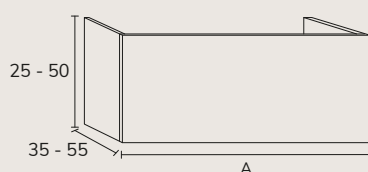

OPTION DISPONIBLE

· SUPPLÉMENT JEU DE 4 PIEDS NOIR MAT

CODE	A	PT
PNGEL12	12	60

SUR MESURE

01. MEUBLE - H25-50CM

A 50 - 80
A 81 - 110
A 111 - 140

TIROIR

CODE	A	PT
SEL0150-80C	50 - 80	747
SEL0181-110C	81 - 110	835
SEL01111-141C	111 - 140	957