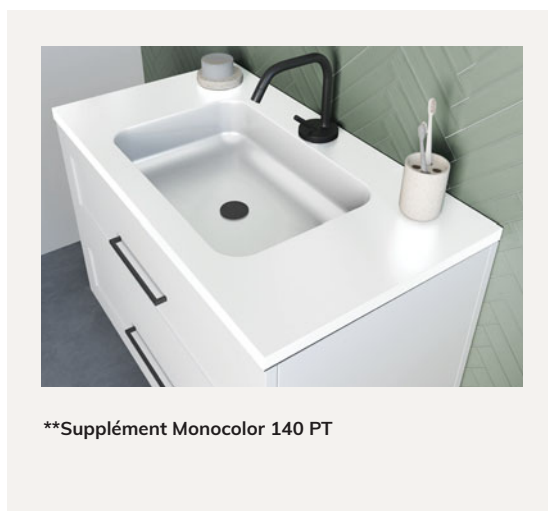

2S

CODE	B	PT
LZE061212S	121	415
LZE061412S	141	559