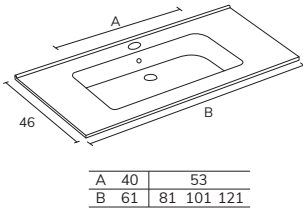

CÉRAMIQUE

TENA CÉRAMIQUE BLANC BRILLANT