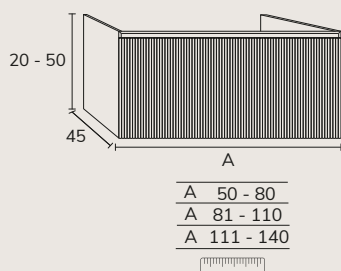

07. MDF 19MM TABLETTE

CODE	A	PT	CODE	A	PT
T0761	61	178	T07141	141	339
T0781	81	209	T07161	161	361
T07101	101	246	T07181	181	403
T07121	121	283	T07201	201	489

TROU

CODE	PT
TH07	11

SUR MESURE

01. MEUBLE - H20-50CM