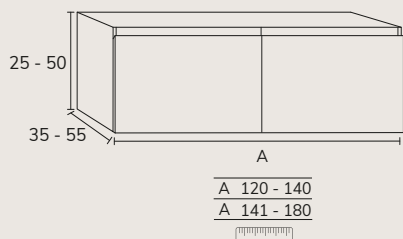

TIROIRS

CODE	A	PT
SSE05120-140C2	120 - 140	1680
SSE05140-180C2	141 - 180	1832