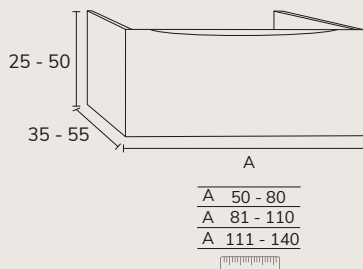

07. MDF 19MM 4CM TABLETTE

CODE	A	PT	CODE	A	PT
T0760	60	212	T07140	140	384
T0780	80	235	T07160	160	450
T07100	100	275	T07180	180	509
T07120	120	333	T07200	200	572

TROU

CODE	PT
TH07	11

SUR MESURE

01. MEUBLE - H25-50CM