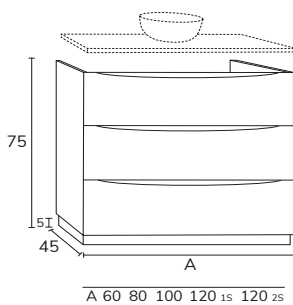

03. MEUBLE - H75CM - H88CM

TIROIRS

CODE	A	PT
TR036-7C	60	1153
TR038-7C	80	1275
TR0310-7C	100	1412
TR03121-7C	120 1s	1549
TR03122-7C	120 2s	1571
TR03122C6-7C	120 6C	2164
TR03142C6-7C	140 6C	2276
TR03162C6-7C	160 6C	2408
TR03182C6-7C	180 6C	2535