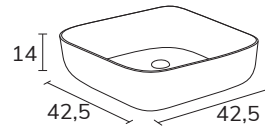

ONI CÉRAMIQUE BLANC BRILLANT

ONI

CODE	B	PT
LON0642	42,5	179