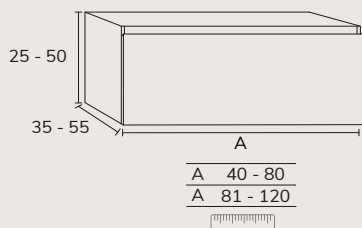

05. MEUBLE COMPLÉMENTAIRE - H25-50CM