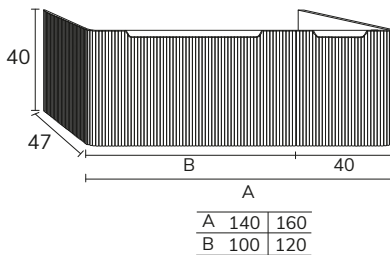

03. MEUBLE - H40CM

LAQUÉ (MDF)

TIROIRS

CODE	A	PT
ME0314	140	2198
ME0316	160	2505

BOIS MASSIF (CHÊNE)

TIROIRS

CODE	A	PT
ME0314M	140	3345
ME0316M	160	4039