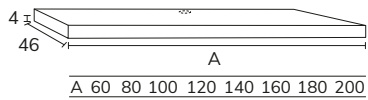

07. MDF 19MM 4CM TABLETTE

CODE	A	PT	CODE	A	PT
T0760	60	212	T07140	140	384
T0780	80	235	T07160	160	450
T07100	100	275	T07180	180	509
T07120	120	333	T07200	200	572

TROU

CODE	PT
TH07	11

SUR MESURE

01. MEUBLE - H25-50CM