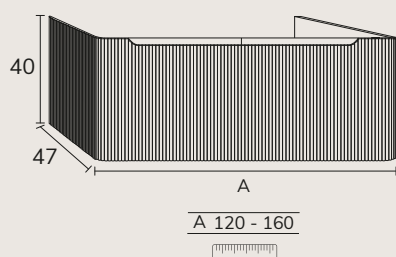

02. MEUBLE - H40CM