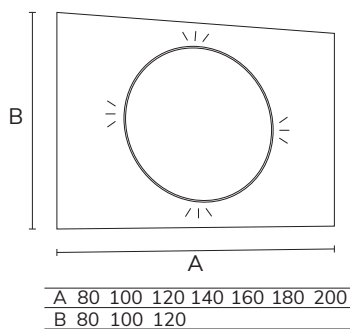

Inclus

INCOLORE*

CODE	A	B	PT
ELT0888	80	80	1170
ELT081080	100	80	1284
ELT081010	100	100	1439
ELT081210	120	100	1569
ELT081410	140	100	1682
ELT081610	160	100	1795
ELT081812	180	120	2086
ELT082012	200	120	2384

LOTUS GRIS*

CODE	A	B	PT
ELT0888G	80	80	1228
ELT081080G	100	80	1357
ELT081010G	100	100	1530
ELT081210G	120	100	1678
ELT081410G	140	100	1809
ELT081610G	160	100	1940
ELT081812G	180	120	2275
ELT082012G	200	120	2638

LOTUS BRONZE*

CODE	A	B	PT
ELT0888B	80	80	1228
ELT081080B	100	80	1357
ELT081010B	100	100	1530
ELT081210B	120	100	1678
ELT081410B	140	100	1809
ELT081610B	160	100	1940
ELT081812B	180	120	2275
ELT082012B	200	120	2638