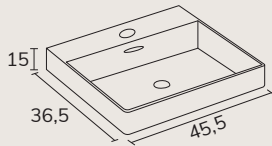

OLBIA CÉRAMIQUE MATE

OLBIA

CODE	B	PT
LLB0640	40	402

DOVE CÉRAMIQUE MATE

DOVE

CODE	B	PT
LDV0640	40	402

LAVABOS EN OPTION MONOCOLOR

KYRIA CÉRAMIQUE MATE