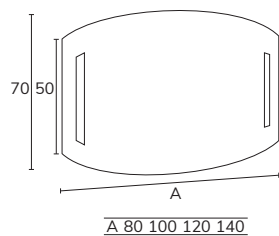

MONIQUE

CODE	A	PT
EMQ086	60	806
EMQ088	80	876
EMQ0810	100	934
EMQ0812	120	991

Inclus

GAMMA

CODE	A	PT
EGA086	60	646
EGA088	80	716
EGA0810	100	773
EGA0812	120	831

Inclus

LILY

CODE	A	PT
ELI086	60	397
ELI088	80	512
ELI0810	100	527
ELI0812	120	651

Inclus

SMYLE

CODE	A	PT
ESM088	80	718
ESM0810	100	766
ESM0812	120	813
ESM0814	140	931

Inclus