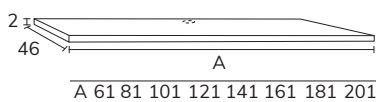

07. MDF 19MM TABLETTE

CODE	A	PT	CODE	A	PT
T0761	61	178	T07141	141	339
T0781	81	209	T07161	161	361
T07101	101	246	T07181	181	403
T07121	121	283	T07201	201	489

TROU

CODE	PT
TH07	11