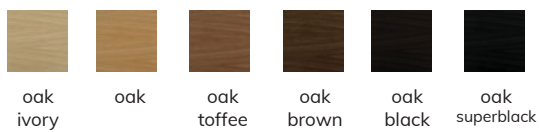

FINITION

Laqué

Bois Naturel

NOTES

A series of horizontal dotted lines for writing notes.

New Vintage

1. Meuble New Vintage 01 80 cm façade apricot et cotés sabbia, poignées noires Indic, plan sabbia + vasque Elle + miroir Brigitte