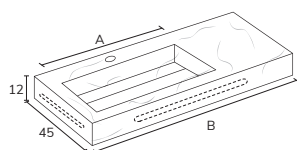

A	53
B	100 120 140 160 180

MARBRE

GAUCHE

CODE	B	PT
LFDT06100IM	100	1652
LFDT06120IM	120	1810
LFDT06140IM	140	1968
LFDT06160IM	160	2136
LFDT06180IM	180	2473

COMPACT

GAUCHE

CODE	B	PT
LFDT06100IC	100	1542
LFDT06120IC	120	1682
LFDT06140IC	140	1823
LFDT06160IC	160	1973
LFDT06180IC	180	2287