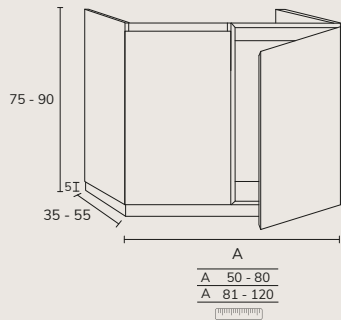

PORTE

CODE	A	PT
SSE0350-80P	50 - 80	1185
SSE0381-120P	81 - 120	1497