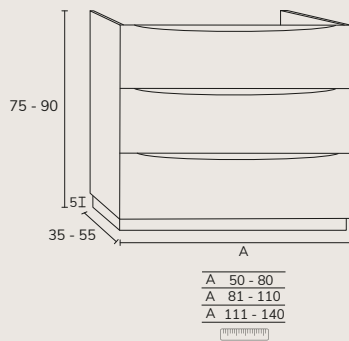

03. MEUBLE - H75-90CM

TIROIRS

CODE	A	PT
STR0350-80C	50 - 80	1491
STR0381-110C	81 - 110	1650
STR03111-140C	111 - 140	1828