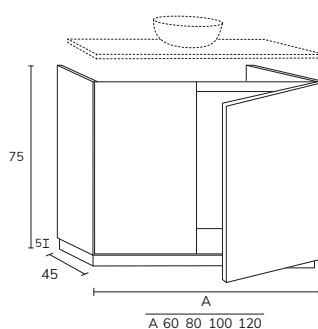

PORTE

CODE	A	PT
LE026P	60	615
LE028P	80	702
LE0210P	100	773
LE0212P	120	825

03. MEUBLE - H75CM - H88CM

TIROIRS

CODE	A	PT
LE036-7C	60	1163
LE038-7C	80	1286
LE0310-7C	100	1425
LE03121-7C	120 1S	1571
LE03122-7C	120 2S	1594
LE03122C6-7C	120 6C	2209
LE03142C6-7C	140 6C	2288
LE03162C6-7C	160 6C	2374
LE03182C6-7C	180 6C	2456