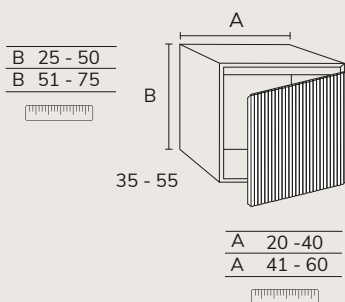

PORTE

CODE	A	B	PT
SCH04225-50B	20 - 40	25 - 50	672
SCH04425-50B	41 - 60	25 - 50	837
SCH04251-75B	20 - 40	51 - 75	905
SCH04451-75B	41 - 60	51 - 75	1043