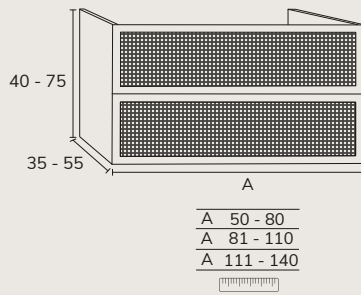

TIROIR

CODE	A	PT
SCA0150-80C	50 - 80	1322
SCA0181-110C	81 - 110	1440
SCA01111-140C	111 - 140	1693

A 50 - 80
A 81 - 120

PORTE

CODE	A	PT
SCA0150-80P	50 - 80	1673
SCA0181-120P	81 - 120	1843

02. MEUBLE - H40-75CM