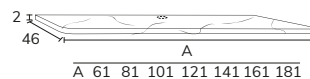

MARBRE

KRION

CODE	B	PT
TS076	61	285
TS078	81	307
TS0710	101	355
TS0712	121	399
TS0714	141	462
TS0716	161	508
TS0718	181	552
TS0720	201	582

COMPACT · MICROTEC

CODE	B	PT
TC0761C	61	312
TC0781C	81	409
TC07101C	101	505
TC071211SC	121 1S	613
TC071212SC	121 2S	672
TC071411SC	141 1S	710
TC071412SC	141 2S	769
TC071611SC	161 1S	807
TC071612SC	161 2S	866
TC071811SC	181 1S	903
TC071812SC	181 2S	963

MARBRE

CODE	B	PT
TC0761M	61	355
TC0781M	81	466
TC07101M	101	577
TC071211SM	121 1S	700
TC071212SM	121 2S	760
TC071411SM	141 1S	811
TC071412SM	141 2S	871
TC071611SM	161 1S	922
TC071612SM	161 2S	981
TC071811SM	181 1S	1033
TC071812SM	181 2S	1092