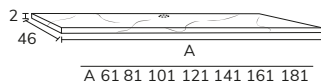

COMPACT · MICROTEC