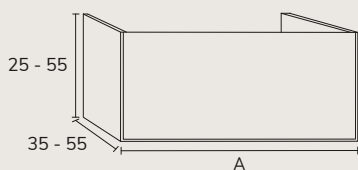

TROU

CODE	PT
TH07	11

SUR MESURE

01. MEUBLE - H25-55CM

A 50 - 80
A 81 - 110
A 111 - 140

A 50 - 80
A 81 - 120

TIROIR

CODE	A	PT
SLE0150-80C	50 - 80	764
SLE0181-110C	81 - 110	876
SLE01111-140C	111 - 140	960