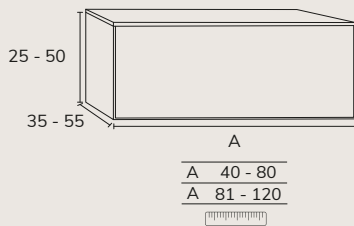

05. MEUBLE COMPLÉMENTAIRE - H25-50CM

CODE	A	PT
SLE0540-80	40 - 80	854
SLE0581-120	81 - 120	1009