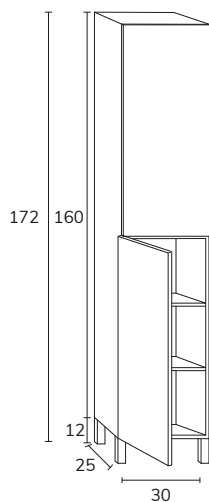

06. COLONNES

CODE	B	PT
CEL06160	160	793

CODE	B	PT
CEL06172	172	823

07. MDF 19MM TABLETTE

A 61 81 101 121 141 161 181 201

CODE	A	PT	CODE	A	PT
T0761	61	178	T07141	141	339
T0781	81	209	T07161	161	361
T07101	101	246	T07181	181	403
T07121	121	283	T07201	201	489

TROU

CODE	PT
TH07	11

MODÈLE INCLUS

· 4x pieds chromés inclus dans le prix

OPTION DISPONIBLE

· SUPPLÉMENT JEU DE 4 PIEDS NOIR MAT

CODE	A	PT
PNGEL12	12	60