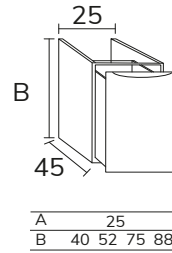

TIROIR

CODE	B	PT
TR044B	40	452
TR045B	52	492
TR047B	75	700
TR048B	88	707