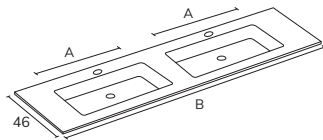

VASQUES

KRION

HERO KRION

A	40	53
B	61	81 101 121 141 161 181 201

A	40	53
B	121	141 161 181 201

1S

CODE	B	PT
LH0661	61	526
LH0681	81	589
LH06101	101	657
LH061211S	121 1S	726
LH061411S	141 1S	873
LH061611S	161 1S	942
LH061811S	181 1S	1206
LH062011S	201 1S	1296