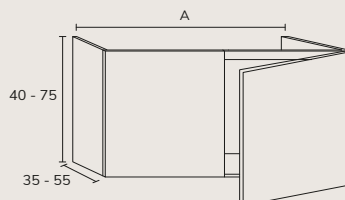

A 50 - 80
A 81 - 120

TIROIRS

CODE	A	PT
SLE0250-80C	50 - 80	994
SLE0281-110C	81 - 110	1110
SLE02111-140C	111 - 140	1234

PORTE

CODE	A	PT
SLE0250-80P	50 - 80	797
SLE0281-120P	81 - 120	910