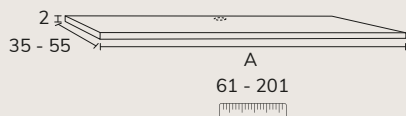

CODE	PT
ST07	3 x cm longueur linéaire (A)

FINITION

Laqué

Bois Naturel

Menorca

NEW

1. Meuble Menorca 01 80 cm oak massif x2 + plan Menorca 160 cm blanc + lavabo Siri blanc x2 + miroir Sphera x2

2. Meuble Menorca 01 100 cm chêne massif + plan compact Menorca 100 cm blanc + vasque Soho blanc + miroir Olivia diamètre 80 cm.