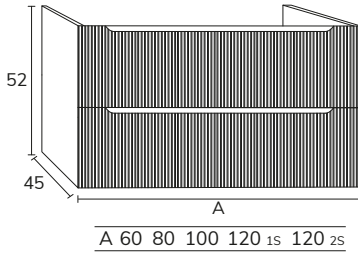

02. MEUBLE - H52CM

TIROIRS

CODE	A	PT	CODE	A	PT
AK026	60	878	AK02122C4	120 4C	1650
AK028	80	998	AK02142C4	140 4C	1763
AK0210	100	1095	AK02162C4	160 4C	1890
AK02121	120 1s	1215	AK02182C4	180 4C	2007
AK02122	120 2s	1245