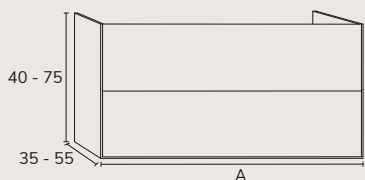

02. MEUBLE - H40-75CM

A 50 - 80
A 81 - 110
A 111 - 140