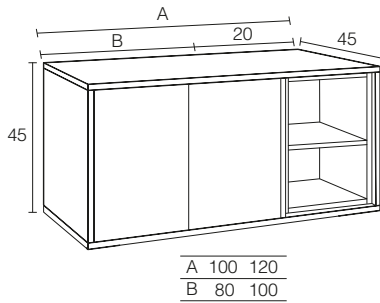

01. MEUBLE - H45CM

PORTES

CODE	A	PT
NV018	80	475
NV0110	100	591

PORTES DROITE

CODE	A	PT
NV0110D	100	656
NV0112D	120	772

PORTES GAUCHE

CODE	A	PT
NV0110I	100	656
NV0112I	120	772

CHOISISSEZ VOTRE POIGNÉE