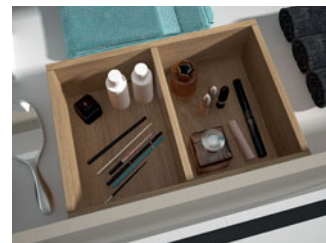

ORGANISATEUR TIROIR

CODE	B	PT
SEP1038	37,8X31	83

CODE	B	PT
SEP1032	32X20	65