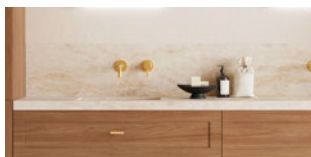

COMPACT · MICROTEC