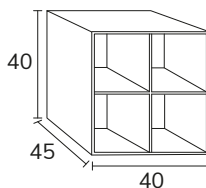

ÉTAGÈRE VERRE

CODE	B	PT
MI044B	40	1219