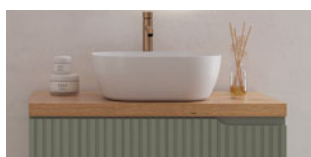

MDF 19MM 4CM TABLETTE*

CODE	B	PT
T0761	61	178
T0781	81	209
T07101	101	246
T07121	121	283
T07141	141	339
T07161	161	361
T07181	181	403
T07201	201	489

CODE	B	PT
TE0760	60	212
TE0780	80	235
TE07100	100	275
TE07120	120	333
TE07140	140	384
TE07160	160	450
TE07180	180	509
TE07200	200	572

TROU

CODE	PT
TH07	11

*Toutes les finitions

*Toutes les finitions

+30%
RÉALISÉ EN GRÈS CÉRAME
ASPECT TRAVERTIN