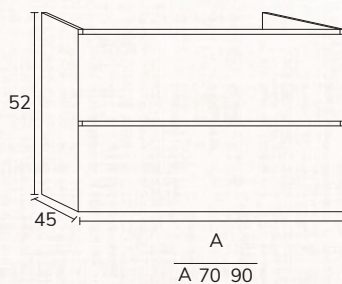

SMART

Notre collection Express

Composez votre commande et récupérez-la sous 10 jours.

SERVICE EXPRESS

PRIX ÉCONOMIQUE

VASQUE CÉRAMIQUE INCLUSE

EN OPTION : MIROIR ET APPLIQUE

01. Meuble avec vasque céramique incluse