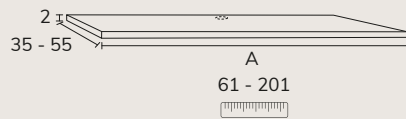

07. MDF 19MM TABLETTE PROFONDEUR SPÉCIALE

CODE	PT
ST07	3 x cm longueur linéaire (A)

FINITION

Laqué