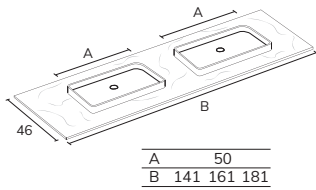

COMPACT

CODE	B	PT
LLO0661C	61	633
LLO0681C	81	730
LLO06101C	101	827
LLO061211SC	121	934
LLO061411SC	141	1031
LLO061611SC	161	1128
LLO061811SC	181	1225