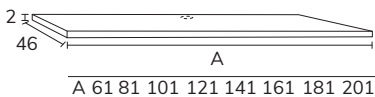

07. MDF 19MM TABLETTE

CODE	A	PT	CODE	A	PT
T0761	61	178	T07141	141	339
T0781	81	209	T07161	161	361
T07101	101	246	T07181	181	403
T07121	121	283	T07201	201	489

TROU

CODE	PT
TH07	11