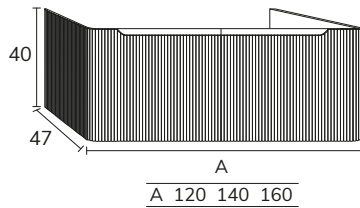

02. MEUBLE - H40CM

LAQUÉ (MDF)

TIROIRS

CODE	A	PT
ME0212	120	1984
ME0214	140	2228
ME0216	160	2535

BOIS MASSIF (CHÊNE)

TIROIRS

CODE	A	PT
ME0212M	120	3374
ME0214M	140	3675
ME0216M	160	4069