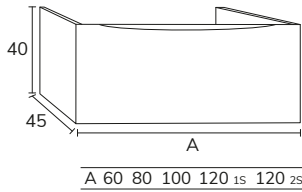

01. MEUBLE - H40CM

TIROIR

CODE	A	PT
TR016C	60	619
TR018C	80	675
TR0110C	100	758
TR01121C	120 1s	836
TR01122C	120 2s	859
TR01122C2	120 2C	1149
TR01142C2	140 2C	1215
TR01162C2	160 2C	1290
TR01182C2	180 2C	1369