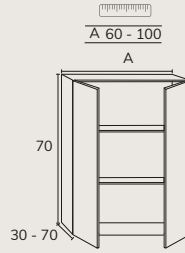

COLONNE D

· ARMOIRE À BALAIS

CODE	A	PT
SCLA0630-60DI	30 - 60 I	1305
SCLA0630-60DD	30 - 60 D	1305

COLONNE E

· DEMI DOUBLE COLONNE

CODE	A	PT
SCLA0630-60E	60 - 100	657