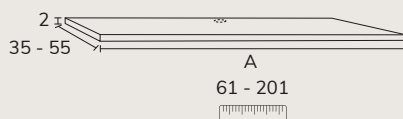

05. MEUBLE COMPLÉMENTAIRE - H25-50CM

TIROIR

CODE	A	PT
SSE0540-80	40 - 80	920
SSE0581-120	81 - 120	1028

TIROIRS

CODE	A	PT
SSE05120-140C2	120 - 140	1680
SSE05140-180C2	141 - 180	1832

07. MDF 19MM TABLETTE PROFONDEUR SPÉCIALE