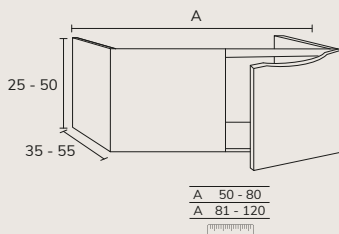

PORTE

CODE	A	PT
TR0150-80P	50 - 80	754
TR0181-120P	81 - 120	825