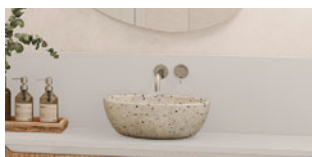

COMPACT · MICROTEC

*SUPPLÉMENT 35%

ACCESSOIRES

CRÉDENCE MURALE

KRION

CODE	PT
Z006K	1.45 x cm linéaire

COMPACT · MICROTEC

CODE	PT
Z006CM	1.5 x cm linéaire