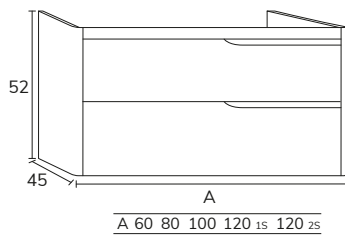

02. MEUBLE - H52CM

TIROIRS

CODE	A	PT	CODE	A	PT
UR026	60	807	UR02122C4	120 4C	1451
UR028	80	898	UR02142C4	140 4C	1543
UR0210	100	970	UR02162C4	160 4C	1633
UR02121	120 1s	1149	UR02182C4	180 4C	1723
UR02122	120 2s	1181