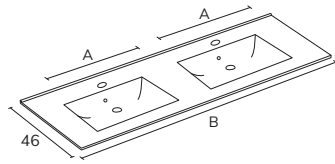

NILO CÉRAMIQUE BLANC BRILLANT

A	40	53
B	61	81 101 121

A	40
B	121

1S

CODE	B	PT
LNI0661	61	141
LNI0681	81	152
LNI06101	101	200
LNI061211S	121	323

2S

CODE	B	PT
LNI061212S	121 2S	372

ANURI CÉRAMIQUE BLANC BRILLANT

ANURI

CODE	B	PT
LAN0650	50	203

ONI CÉRAMIQUE BLANC BRILLANT

ONI

CODE	B	PT
LON0642	42,5	179

DALMA CÉRAMIQUE BRILLANTE

DALMA

CODE	B	PT
LDA0651	51	257

SIRI CÉRAMIQUE BLANC BRILLANT

SIRI

CODE	B	PT
LSIB0635	35,5	192

SIRI CÉRAMIQUE MATE

SIRI

CODE	B	PT
LSIB0635B	Blanco	324
LSIN0635	Negro	348

NORUS CÉRAMIQUE MATE

NORUS

CODE	B	PT
LNO0645BL	Blanco	341
LNO0645NG	Negro	358