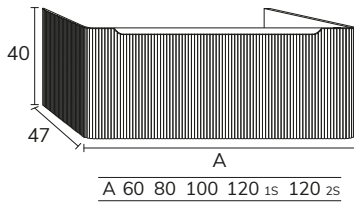

01. MEUBLE - H40CM

LAQUÉ (MDF)

TIROIR

CODE	A	PT
ME016	60	1215
ME018	80	1331
ME0110	100	1414
ME01121	120 1S	1661
ME01122	120 2S	1691

BOIS MASSIF (CHÊNE)

TIROIR

CODE	A	PT
ME016M	60	2089
ME018M	80	2239
ME0110M	100	2445
ME01121M	120 1S	2835
ME01122M	120 2S	2865