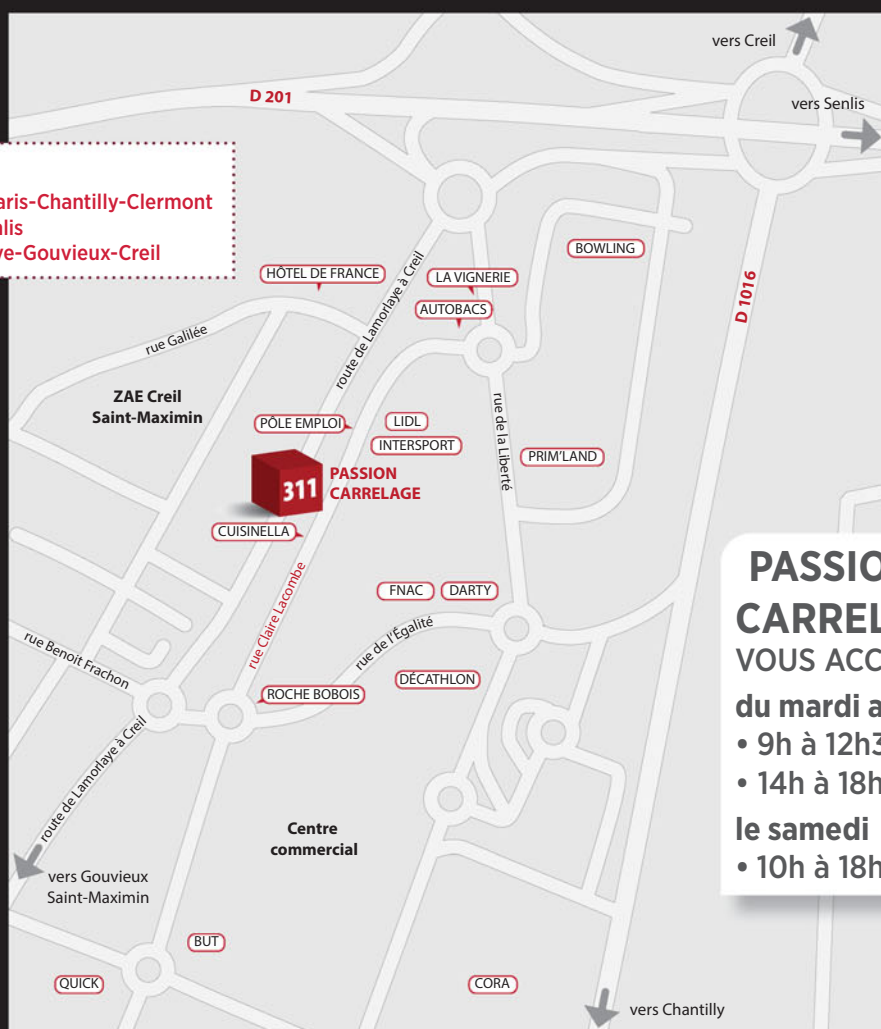

**PASSION
CARRELAGE**
VOUS ACCUEILLE
du mardi au vendredi
• 9h à 12h30
• 14h à 18h30
le samedi
• 10h à 18h30

MEMBRE DU RÉSEAU DIMENSION CARRELAGE

www.passion-carrelage.fr