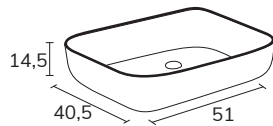

DALMA CÉRAMIQUE BRILLANTE

DALMA

CODE	B	PT
LDA0651	51	257