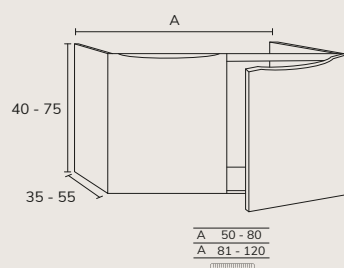

TIROIR

CODE	A	PT
STR0150-80C	50 - 80	794
STR0181-110C	81 - 110	894
STR01111-140C	111 - 140	1076

PORTE

CODE	A	PT
TR0150-80P	50 - 80	754
TR0181-120P	81 - 120	825

02. MEUBLE - H40-75CM

TIROIR

CODE	A	PT
STR0250-80C	50 - 80	1042
STR0281-110C	81 - 110	1150
STR02111-140C	111 - 140	1254