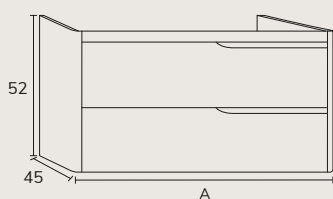

02. MEUBLE - H52CM