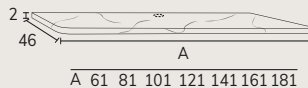

COMPACT · MICROTEC

*SUPPLÉMENT 35%