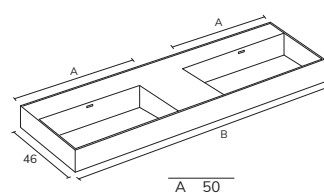

SOLID SURFACE MAT

SOHO BLANC MAT

CODE	B	PT
LSH0650S	Blanco	470
LSH0650MC	Monocolor*	597

LENN BLANC MAT

A	60	70	80
B	80	100	120

A	60	70	80
B	80	100	120

A	50
B	120

GAUCHE

CODE	B	PT
LLE0680I	80	794
LLE06100I	100	939
LLE06120I	120	1124

DROITE

CODE	B	PT
LLE0680D	80	794
LLE06100D	100	939
LLE06120D	120	1124

2S

CODE	B	PT
LLE061202S	120	1248

LENN MONOCOLOR*

GAUCHE

CODE	B	PT
LLE0680IMC	80	1001
LLE06100IMC	100	1179
LLE06120IMC	120	1365

DROITE

CODE	B	PT
LLE0680DMC	80	1001
LLE06100DMC	100	1179
LLE06120DMC	120	1365

2S

CODE	B	PT
LLE061202SMC	120	1489

LENN BICOLORE

GAUCHE

CODE	B	PT
LLE0680IBC	80	956
LLE06100IBC	100	1126
LLE06120IBC	120	1303

DROITE

CODE	B	PT
LLE0680DBC	80	956
LLE06100DBC	100	1126
LLE06120DBC	120	1303

2S

CODE	B	PT
LLE061202SBC	120	1421

blanc

+

finition*

*Finition Monocolor