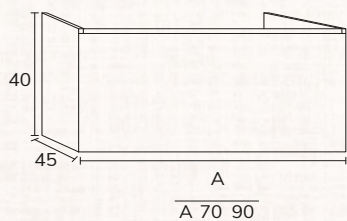

SMART

Notre collection Express

Composez votre commande et récupérez-la sous 10 jours.

SERVICE EXPRESS

PRIX ÉCONOMIQUE

VASQUE CÉRAMIQUE INCLUSE

EN OPTION : MIROIR ET APPLIQUE

01. Meuble avec vasque céramique incluse