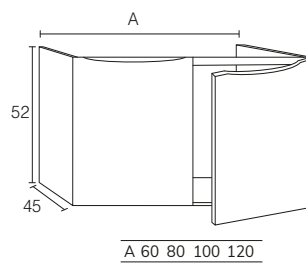

PORTE

CODE	A	PT
TR026P	60	671
TR028P	80	758
TR0210P	100	833
TR0212P	120	881