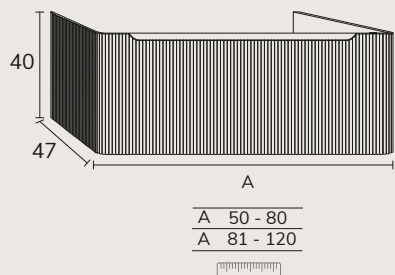

SUR MESURE

01. MEUBLE - H40CM