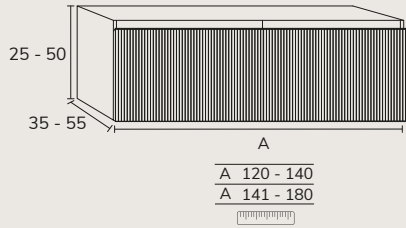

05. MEUBLE COMPLÉMENTAIRE - H25-50CM

CODE	A	PT
SCH05120-140C2	120 - 140	2115
SCH05141-180C2	141 - 180	2250