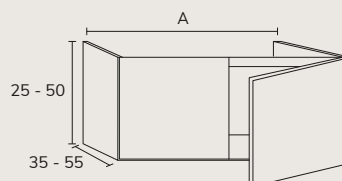

TROU

CODE	PT
TH07	11

SUR MESURE

01. MEUBLE - H25-55CM

A 50 - 80
A 81 - 110
A 111 - 140

A 50 - 80
A 81 - 120

TIROIR

CODE	A	PT
SLE0150-80C	50 - 80	764
SLE0181-110C	81 - 110	876
SLE01111-140C	111 - 140	960