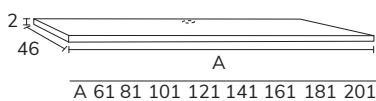

07. MDF 19MM TABLETTE