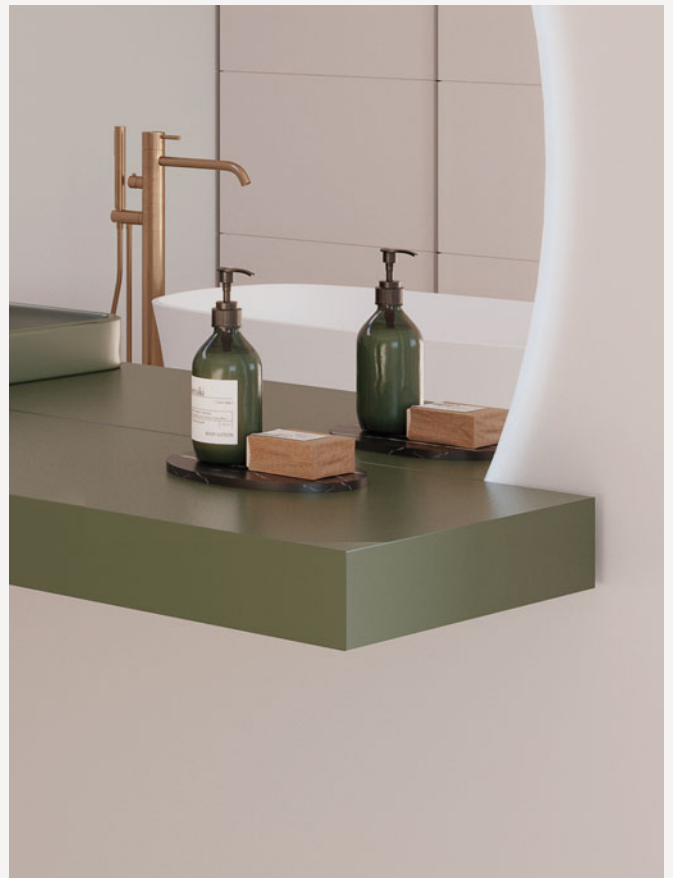

3. Meuble Panama 02 160 cm oak brown + vasque Siri noir mat x2 + miroir Sphera x2.

4. Meuble Panama 03 160 cm avellana + meuble complémentaire 05 80 cm aok toffee x2 + vasque Siri blanc mat x2 + miroir Sphera x2.