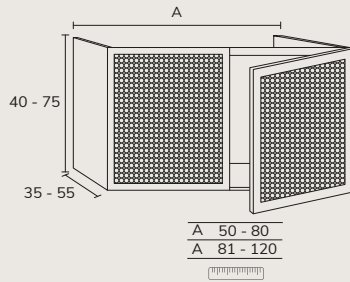

02. MEUBLE - H40-75CM

PORTE

CODE	A	PT
SCA0250-80P	50 - 80	1748
SCA0281-120P	81 - 120	1908