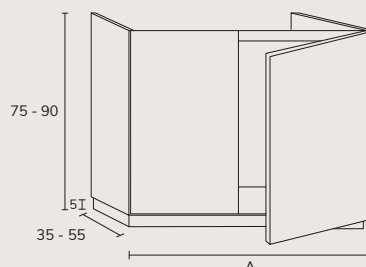

A 50 - 80
A 81 - 120

TIROIRS

CODE	A	PT
SLE0350-80C	50 - 80	1469
SLE0381-110C	81 - 110	1628
SLE03111-140C	111 - 140	1806

PORTE

CODE	A	PT
SLE0350-80P	50 - 80	1159
SLE0381-120P	81 - 120	1476