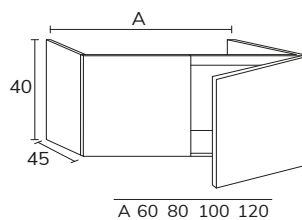

3. Meuble Elva cottage modulaire 04 40 cm hauteur 40 cm x4 + 4 poignées
Cannage gold + plan marbre créma marfil 160 cm + vasque Petra 40 cm créma
marfil x2 + miroir Alice sur mesure 70x140 cm

4. Meuble Elva 02 120 cm pink + poignée chromée + plan-vasque Hero Krion 120 cm + colonne CEL06160 pink avec poignée chromée + miroir Moon diamètre 100 cm

5. Meuble Elva wasabi à poser sur socle 03 100 cm hauteur 75 cm + module 04 40 cm hauteur 75 cm + plan 140 cm brandy + vasque Elle + miroir Moon diamètre 120 cm

01. MEUBLE - H40CM

TIROIR

CODE	A	PT
EL016C	60	495
EL018C	80	574
EL0110C	100	642
EL01121C	120 1s	713
EL01122C	120 2s	737
EL01122C2	120 2C	939
EL01142C2	140 2C	1002
EL01162C2	160 2C	1075
EL01182C2	180 2C	1150