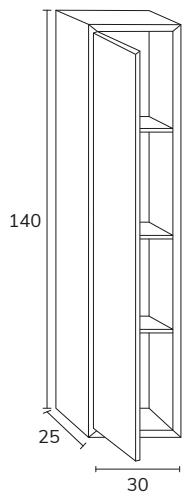

06. COLONNES