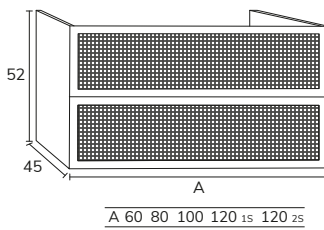

02. MEUBLE - H52CM

TIROIRS

CODE	A	PT
CA026C	60	1316
CA028C	80	1498
CA0210C	100	1755
CA02121C	120 1s	1950
CA02122C	120 2s	1973