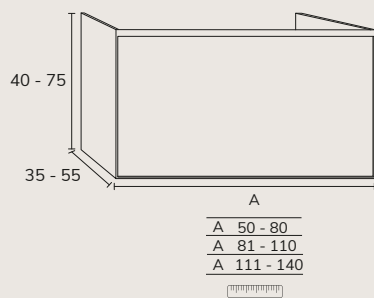

02. MEUBLE - H40-75CM

TIROIR*

CODE	A	PT
SBO0250-80	50 - 80	1214
SBO0281-110	81 - 110	1339
BO02111-140	111 - 140	1504

03. MEUBLE - H40-75CM