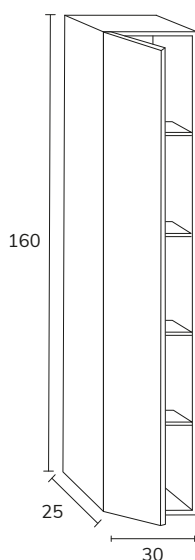

CODE	B	PT
CPA06160	160	710