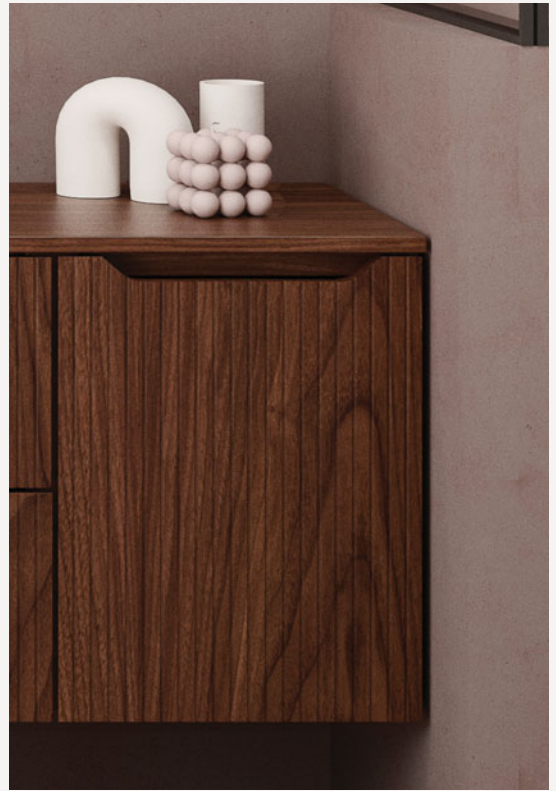

260

ACCESSOIRES

Alaska

NEW

1. Meuble Alaska 03 100 cm (avec socle) x2 oak ivoire
+ plan-vasque Hero Krión 201 cm + miroir Klein avec mât 50x90 cm

2. Meuble Alaska 01 100 cm oak x2 + plan Microtec 201 cm cappuccino + crédence murale sur mesure hauteur 30 cm + vasque Olbia x2 diamètre 40 cm

3. Meuble Alaska 02 120cm nogal + plan 160 cm nogal + lavabo Elle diamètre 42 cm + miroir Bianca 50x100 cm

4. Meuble Alaska 01 120 cm oak brown + lavabo Mae vasque décalée à gauche en finition grès cérame aspect travertin + miroir Max bronze 120x70 cm (90+30 cm) + trois colonnes Tokyo 30x190 cm verre bronze x3, avec LED