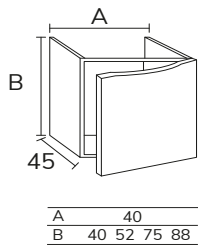

04. MODULAIRE

PORTE

CODE	B	PT
TR044A	40	439
TR045A	52	491
TR047A	75	690
TR048A	88	698