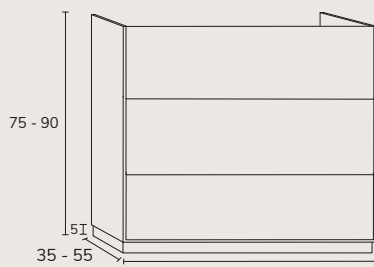

03. MEUBLE - H75-90CM

A 50 - 80
A 81 - 110
A 111 - 140