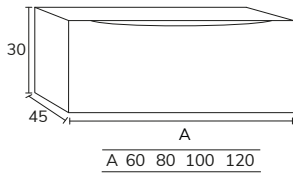

05. MEUBLE COMPLÉMENTAIRE

CODE	A	PT
TR056	60	685
TR058	80	791
TR0510	100	870
TR0512	120	968