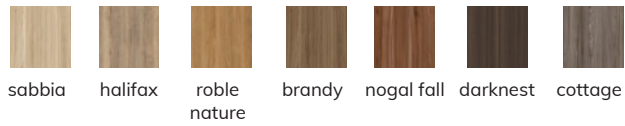

07. MDF 19MM TABLETTE PROFONDEUR SPÉCIALE

CODE	PT
ST07	3 x cm longueur linéaire (A)

FINITION

Laqué

+5% pour les laques brillantes

Mé laminé

Bois Naturel

Hampton