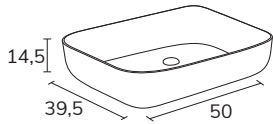

ANURI CÉRAMIQUE BLANC BRILLANT

ANURI

CODE	B	PT
LAN0650	50	203