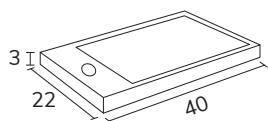

+

finition*

*Finition Monocolor

RÉSINE

PETTY RÉSINE BLANC

CODE	B	PT
LPE0640BL	Blanco	126
LPE0640MC	Monocolor*	250

ZEPELIN BLANC**

A	55
B	81 101 121