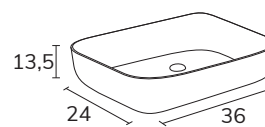

NORUS CÉRAMIQUE MATE

NORUS

CODE	B	PT
LNO0645BL	Blanco	341
LNO0645NG	Negro	358