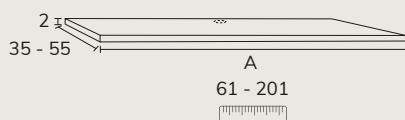

CODE	PT
ST07	3 x cm longueur linéaire (A)

FINITION

Laqué

Bois Naturel

Kubic

1. Meuble Kubic 01 100 cm sabbia + meuble complémentaire 04 sur mesure sabbia + plan-vasque Lenn 100 cm décalé à gauche bicolore blanc/ gris Tokyo + miroir Gio diamètre 100 cm