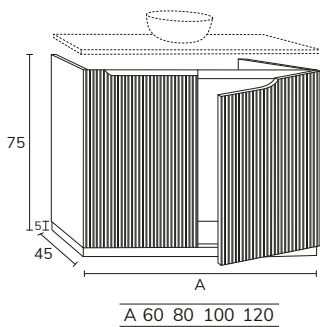

03. MEUBLE - H75CM · H88CM

PORTE

CODE	A	PT
AK036-7	60	900
AK038-7	80	1062
AK0310-7	100	1152
AK0312-7	120	1170