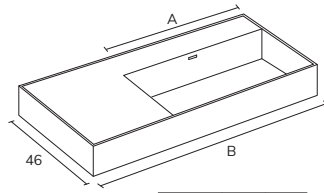

A	60	70	80
B	80	100	120