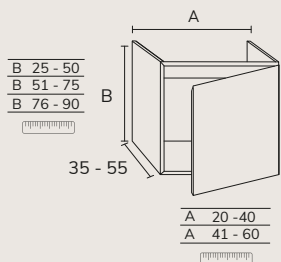

04. MODULAIRE

PORTE

CODE	A	B	PT
SSE04225-50	20 - 40	25 - 50	619
SSE04425-50	41 - 60	25 - 50	765
SSE04251-75	20 - 40	51 - 75	803
SSE04451-75	41 - 60	51 - 75	881
SSE04276-90	20 - 40	76 - 90	952
SSE04476-90	41 - 60	76 - 90	1095