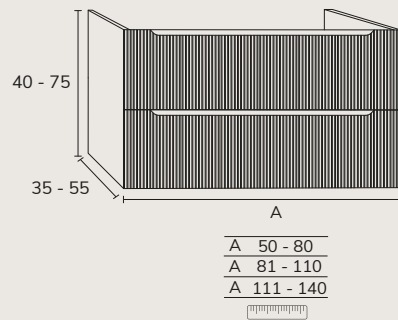

TROU

CODE	PT
TH07	11

SUR MESURE

01. MEUBLE - H25-50CM

TIROIR

CODE	A	PT
SAK0150-80	50 - 80	990
SAK0181-110	81 - 110	1170
SAK01111-140	111 - 140	1257

02. MEUBLE - H40-75CM

TIROIRS