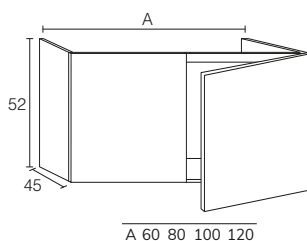

PORTE

CODE	A	PT
EL026P	60	538
EL028P	80	638
EL0210P	100	729
EL0212P	120	772