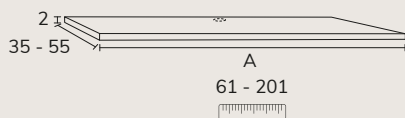

05. MEUBLE COMPLÉMENTAIRE - H25-50CM

CODE	A	PT
STR0540-80	40 - 80	868
STR0581-120	81 - 120	1028

05. MEUBLE COMPLÉMENTAIRE - H25-50CM

CODE	A	PT
STR05120-140C2	120 - 140	1680
STR05141-180C2	140 - 180	1834

07. MDF 19MM TABLETTE PROFONDEUR SPÉCIALE