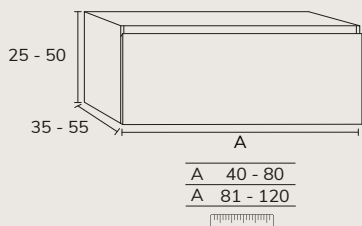

05. MEUBLE COMPLÉMENTAIRE - H25-50CM

TIROIR

CODE	A	PT
SSE0540-80	40 - 80	920
SSE0581-120	81 - 120	1028