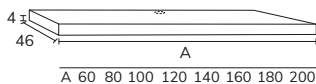

MDF 19MM 4CM TABLETTE*

CODE	B	PT
T0761	61	178
T0781	81	209
T07101	101	246
T07121	121	283
T07141	141	339
T07161	161	361
T07181	181	403
T07201	201	489

CODE	B	PT
TE0760	60	212
TE0780	80	235
TE07100	100	275
TE07120	120	333
TE07140	140	384
TE07160	160	450
TE07180	180	509
TE07200	200	572

TROU

CODE	PT
TH07	11

*Toutes les finitions

*Toutes les finitions

+30%
RÉALISÉ EN GRÈS CÉRAME
ASPECT TRAVERTIN