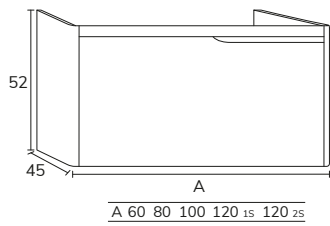

01. MEUBLE - H52CM

TIROIR

CODE	A	PT	CODE	A	PT
UR016	60	711	UR01122C2	120 2C	1290
UR018	80	760	UR01142C2	140 2C	1369
UR0110	100	830	UR01162C2	160 2C	1448
UR01121	120 1s	884	UR01182C2	180 2C	1493
UR01122	120 2s	915